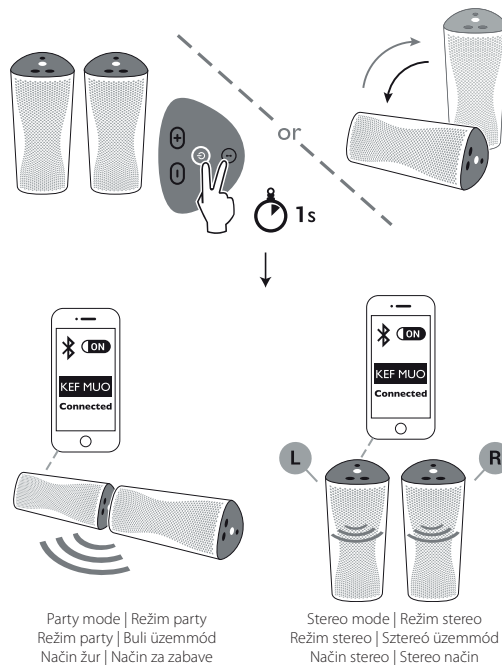

GB Controls and Connections | CZ Ovládací prvky a konektory | SK Ovládacie prvky a konektory | HU Kapcsolók és csatlakozók | SI Upravljalni elementi in priključki | HR Komande i priključci

- GB** * Not included
- CZ** * Není součástí dodávky
- SK** * Nie je súčasťou dodávky
- HU** * Nem tartozék
- SI** * Ni priloženo
- HR** * Nije priloženo

GB Get Started | CZ Začínáme | SK Začíname | HU Telepítés | SI Začenjamo | HR Prvi koraci

GB Pair New Bluetooth Device | CZ Spárování nového zařízení Bluetooth | SK Spárovanie nového zariadenia Bluetooth | HU Új Bluetooth készülék társítása | SI Povezovanje nove naprave Bluetooth | HR Uparivanje novog Bluetooth uređaja

GB PairTwo Speakers | CZ Připojení dvou reproduktorů | SK Pripojenie dvoch reproduktorov | HU Két hangfal társítása | SI Povezava dveh zvočnikov | HR Uparivanje dva zvučnika

GB Stereo mode ↔ Party mode | CZ Režim stereo ↔ režim party | SK Režim stereo ↔ režim party | HU Sztéreo üzemmód ↔ Buli üzemmód | SI Način stereo ↔ način žur | HR Stereo način ↔ Način za zabave