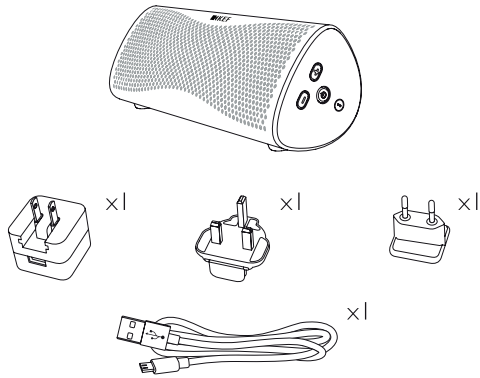

KEF

Quick Start Guide | Průvodce rychlým startem
Sprievodca rýchlym štartom | Rövid telepítési útmutató
Vodnik skozi hiter zagon | Kratki vodič

MUO

GB In the Box | CZ Obsah balení | SK Obsah balenia | HU A csomag tartalma | SI Vsebina embalaže | HR Priloženo u pakiranju