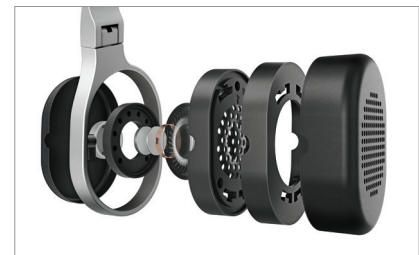

KEF

M500

HI-FI HEADPHONES

OBSESSED WITH HIGH RESOLUTION

Lehká, robustní a neuvěřitelně pohodlná hi-fi sluchátka M500 jsou určena těm, kteří to se zvukem myslí vážně.

Zvuk podle KEF

KEF je špičkový britský výrobce reproduktorů, který se již 50 let zabývá inovacemi ve snaze o co nejčistější a nejpřesnější reprodukci zvuku. Má za sebou řadu průkopnických řešení i ocenění, počínaje profesionálními studiovými monitory v 60. letech, přes legendární řadu Reference až po nejnovější počiny Muon a Blade – žádná jiná značka se KEF nevyrovná v množství průkopnických a inovačních řešení.

Sluchátka M500 se řídí stejnou filozofií jako všechny ostatní reproduktory značky KEF, bez ohledu na velikost: kvalitní konstrukce pro co nejlepší zážitek z čistého zvuku.

Hi-fi zvuk

Díky M500 si můžete špičkový zvuk dopřát opravdu kdekoli. Sluchátka jsou vybavena širokopásmovými 40mm neodymovými měniči se špičkovým vinutím CCAW (poměděný hliníkový vodič), které inženýři značky KEF vyladili pro výrazně hudební projev s pevnými, čistými basy.

Vinutí CCAW rovněž snižuje hmotnost a umožňuje dynamičtější reakci ve vyšších frekvencích, díky čemuž mají sluchátka jasný, jiskřivý a prostorový projev. M500 proto přinášejí nádherně přesný, detailní a výrazný zvuk.

Maximum pohodlí, minimum hluku

Elegantní a výrazná sluchátka M500 jsou vyrobená z přesně opracovaného hliníku a zaručují tak maximální pohodlí. Supraaurální mušle kopírující profil ucha fungují jako akustické těsnění pro vyšší výkon a kvalitní hlukovou izolaci. Lehký hliníkový most zajišťuje optimální přítlak pro maximální pohodlí – ideální pro dlouhodobý poslech.