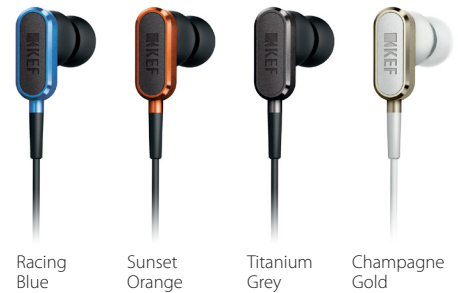

Popolno udobje in kompatibilnost

Ergonomija slušalk je odlična, saj ima ohišje optimalen kot za namestitev v uho – udobno se ujema in ob tem ohranja akustično zmogljivost. Zelo tanki silikonski nastavki so tako mehki, da ne boste niti začutili, da jih nosite v ušesih. Slušalke M100 so kompatibilne z vsemi izdelki znamke Apple ter z večino ostalih naprav. Izpolnjujejo tudi zahteve standarda CENELEC za zaščito pred prekomernim akustičnim tlakom. Odprle vam bodo vrata v svet vrhunskega zvoka, ne glede na to, kam ali za kako dolgo se boste odpravili.

Vsebina embalaže

- Hi-fi slušalke M100 z vgrajenim mikrofonom in upravljalnikom glasnosti
- Elastični nastavki (mali, srednji, veliki)
- Letalski adapter
- Etui za prenašanje

Specifikacije

Model	M100
Gonilnik	10 mm
Frekvenčni razpon	20~20 kHz
Občutljivost	97 dB ±4 dB (IEC-60711 pri 1 kHz)
Impedanca	16 ±15 % Ohm
Največja izhodna moč	10 mW
Dušenje hrupa	-25 dB
Dolžina kabla	1,3 m
Konektor	3,5 mm
Masa	18 g

Obiščite: www.kef.com, kjer boste izvedeli več o znamki KEF in njenih izdelkih.

Znamka KEF si pridržuje pravico do dopolnitve ali spremembe specifikacij izdelka v skladu s trajno potekajočo raziskavo in razvojem. E&OE.