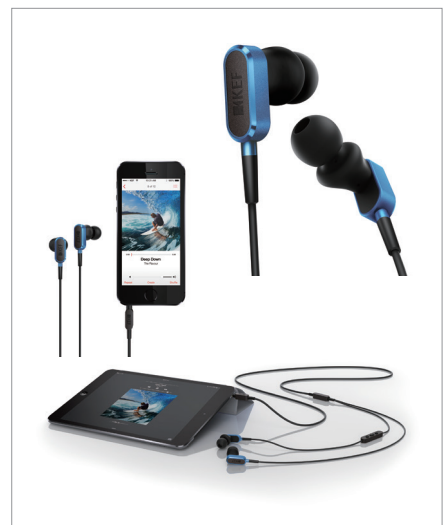

Popolno udobje in kompatibilnost

Ergonomija slušalk je odlična, saj ima ohišje optimalen kot za namestitev v uho – udobno se ujema in ob tem ohranja akustično zmogljivost. Zelo tanki silikonski nastavki so tako mehki, da ne boste niti začutili, da jih nosite v ušesih. Slušalke M100 so kompatibilne z vsemi izdelki znamke Apple ter z večino ostalih naprav. Izpolnjujejo tudi zahteve standarda CENELEC za zaščito pred prekomernim akustičnim tlakom. Odprle vam bodo vrata v svet vrhunskega zvoka, ne glede na to, kam ali za kako dolgo se boste odpravili.

Vsebina embalaže

- Hi-fi slušalke M100 z vgrajenim mikrofonom in upravljalnikom glasnosti
- Elastični nastavki (mali, srednji, veliki)
- Letalski adapter
- Etui za prenašanje

Specifikacije

Model	M100
Gonilnik	10 mm
Frekvenčni razpon	20~20 kHz
Občutljivost	97 dB ±4 dB (IEC-60711 pri 1 kHz)
Impedanca	16 ±15 % Ohm
Največja izhodna moč	10 mW
Dušenje hrupa	-25 dB
Dolžina kabla	1,3 m
Konektor	3,5 mm
Masa	18 g

Obiščite: www.kef.com, kjer boste izvedeli več o znamki KEF in njenih izdelkih.

Znamka KEF si pridržuje pravico do dopolnitve ali spremembe specifikacij izdelka v skladu s trajno potekajočo raziskavo in razvojem. E&OE.