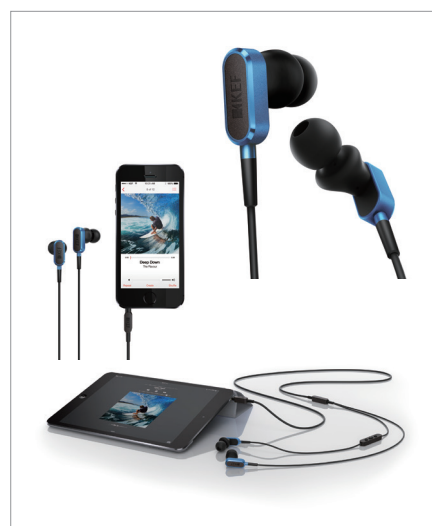

OBSESSED WITH HIGH RESOLUTION

A KEF legújabb M100 hifi fülhallgatója kényelmes, pehelykönnyű és kompakt kialakítású – az M jelű sorozat legkisebb tagja, de a KEF innovatív tervezőmérnökeinek köszönhetően lenyűgöző hangminőséget nyújt.

Nagy felbontású hang

A KEF megszállottan kutatja a nagyobb hangfelbontás lehetőségeit. Az így született új, innovatív technológiáknak köszönhetően az M100 termékek érezhetően teltebb, élesebb és valóságosabb hangot nyújtanak, így minden énekhang és hangszer tisztán megkülönböztethető. A hangélmény lenyűgöző és részletgazdag, éppen olyan, mintha élőben hallgatnánk a zenét. A hang egyedülállóan tiszta.

A kompakt fülhallgató kifinomult, full-range hangszórója 10 mm-es neodímium meghajtót tartalmaz, amely kiváló dinamikát nyújt. A hang egy egyedülálló, ferde kialakítású hangkamrán halad keresztül, amelynek formája, mérete és vastagsága is a zavarok kiszűrését segíti, míg a gondosan beállított hangszóró a fülbe vezeti a hangot. A torzítás minimális, ami részben a beépített, alacsony rezonanciájú, nagy sűrűségű habszivacsból készült szigetelőgyűrűnek köszönhető. Ez tereli a levegőt a meghajtó mögé úgy, hogy nagyobb legyen a kitérés, miközben csökkenti a másodlagos felharmonikusokat is, amelyek egyébként zavarják a hangot.

Precíziós kialakítás