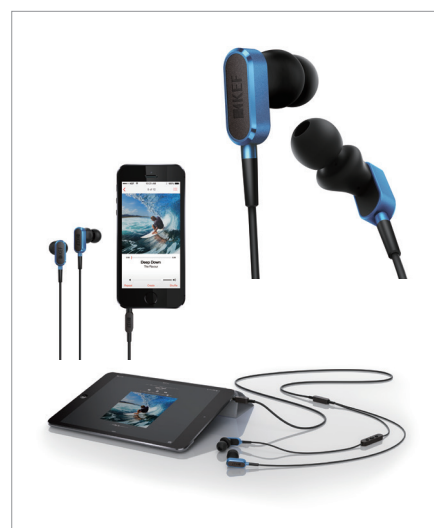

Naprosté pohodlí a kompatibilita

Ergonomie sluchátek je vynikající, neboť skořepina má optimální úhel pro zasazení do ucha – pohodlně zapadá při zachování akustického výkonu. Velice tenké silikonové nástavce jsou tak jemné, že si ani neuvědomíte, že je nosíte v uších. Sluchátka M100 jsou kompatibilní se všemi výrobky značky Apple i s většinou dalších zařízení. Splňují rovněž požadavky normy CENELEC pro ochranu před nadměrným akustickým tlakem. Otevřou vám dveře do světa špičkového zvuku, ať už se vydáte kamkoli a na jakkoli dlouhou dobu.

Obsah balení

- Hi-fi sluchátka M100 se zabudovaným mikrofonom a ovládáním hlasitosti
- Pružné nástavce (malé, střední a velké)
- Letecký adaptér
- Pouzdro na přenášení

Parametry

Model	M100
Měnič	10 mm
Frekvenční rozsah	20~20 kHz
Citlivost	97 dB ±4 dB (IEC-60711 při 1 kHz)
Impedance	16 ±15 % Ohm
Maximální vstupní výkon	10 mW
Hlukový útlum	-25 dB
Délka kabelu	1,3 m
Konektor	3,5 mm
Hmotnost	18 g

Navštivte: www.kef.com, kde se dozvíte více o značce KEF i jejich výrobcích. Značka KEF si vyhrazuje právo doplnit či změnit parametry výrobku v souladu s neustále probíhajícím výzkumem a vývojem. E.&OE.