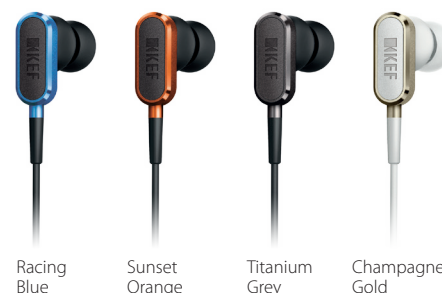

Naprosté pohodlí a kompatibilita

Ergonomie sluchátek je vynikající, neboť skořepina má optimální úhel pro zasazení do ucha – pohodlně zapadá při zachování akustického výkonu. Velice tenké silikonové nástavce jsou tak jemné, že si ani neuvědomíte, že je nosíte v uších. Sluchátka M100 jsou kompatibilní se všemi výrobky značky Apple i s většinou dalších zařízení. Splňují rovněž požadavky normy CENELEC pro ochranu před nadměrným akustickým tlakem. Otevřou vám dveře do světa špičkového zvuku, ať už se vydáte kamkoli a na jakkoli dlouhou dobu.

Obsah balení

- Hi-fi sluchátka M100 se zabudovaným mikrofonom a ovládáním hlasitosti
- Pružné nástavce (malé, střední a velké)
- Letecký adaptér
- Pouzdro na přenášení

Parametry

Model	M100
Měnič	10 mm
Frekvenční rozsah	20~20 kHz
Citlivost	97 dB ±4 dB (IEC-60711 při 1 kHz)
Impedance	16 ±15 % Ohm
Maximální vstupní výkon	10 mW
Hlukový útlum	-25 dB
Délka kabelu	1,3 m
Konektor	3,5 mm
Hmotnost	18 g

Navštivte: www.kef.com, kde se dozvíte více o značce KEF i jejich výrobcích. Značka KEF si vyhrazuje právo doplnit či změnit parametry výrobku v souladu s neustále probíhajícím výzkumem a vývojem. E.&OE.