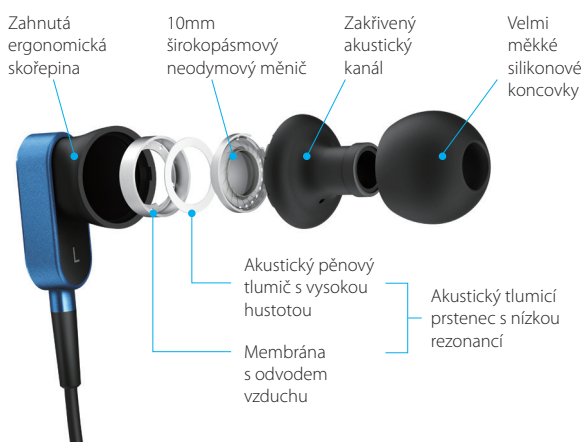

Naprosté pohodlí a kompatibilita

Ergonomie sluchátek je vynikající, neboť skořepina má optimální úhel pro zasazení do ucha – pohodlně zapadá při zachování akustického výkonu. Velice tenké silikonové nástavce jsou tak jemné, že si ani neuvědomíte, že je nosíte v uších. Sluchátka M100 jsou kompatibilní se všemi výrobky značky Apple i s většinou dalších zařízení. Splňují rovněž požadavky normy CENELEC pro ochranu před nadměrným akustickým tlakem. Otevřou vám dveře do světa špičkového zvuku, ať už se vydáte kamkoli a na jakkoli dlouhou dobu.

Obsah balení

- Hi-fi sluchátka M100 se zabudovaným mikrofonom a ovládáním hlasitosti
- Pružné nástavce (malé, střední a velké)
- Letecký adaptér
- Pouzdro na přenášení

Parametry

Model	M100
Měnič	10 mm
Frekvenční rozsah	20~20 kHz
Citlivost	97 dB ±4 dB (IEC-60711 při 1 kHz)
Impedance	16 ±15 % Ohm
Maximální vstupní výkon	10 mW
Hlukový útlum	-25 dB
Délka kabelu	1,3 m
Konektor	3,5 mm
Hmotnost	18 g

Navštivte: www.kef.com, kde se dozvíte více o značce KEF i jejich výrobcích. Značka KEF si vyhrazuje právo doplnit či změnit parametry výrobku v souladu s neustále probíhajícím výzkumem a vývojem. E.&OE.