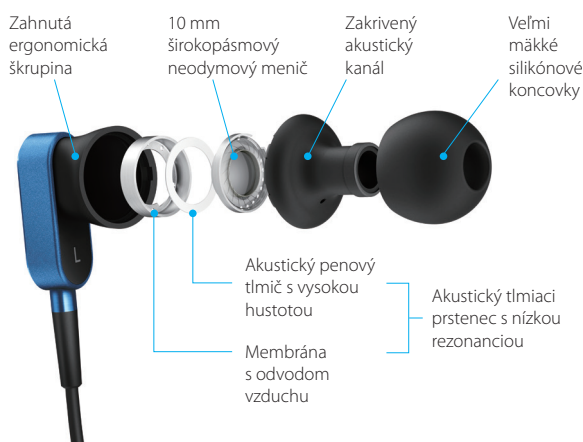

OBSESSED WITH HIGH RESOLUTION

Pohodlné, ľahké a kompaktné - nové hi-fi slúchadlá M100 od značky KEF sú síce najmenšie v rade M, ale vďaka modernému dizajnu a konštrukcii je kvalita ich zvuku úplne úžasná.

Zvuk s vysokým rozlíšením

Posadnutosť značky po dosiahnutí stále vyššieho rozlíšenia zvuku viedla k vývoju inovatívnych technológií, ktoré modelu M100 prepožičiavajú výrazne plnší, jasnejší a presnejší zvukový prejav, v ktorom je každý hlas aj nástroj jasne odlíšený. Posluchácky zážitok je vďaka tomu detailnejší a presvedčivejší, rovnako ako živé počúvanie. Čistota zvuku je jednoducho výnimočná.

Tieto kompaktné slúchadlá sú vybavené prepracovanými širokopásmovými 10mm neodymovými reproduktormi s výnimočnou dynamikou prejavu. Zvuk ďalej prechádza jedinečne zakriveným akustickým priestorom, ktorého tvar a hrúbka sú navrhnuté pre minimalizáciu ruchu, a tiež starostlivo vyladenou ozvučnicou smerujúcou zvuk priamo do ucha. Miera skreslenia je minimálna, a to okrem iného vďaka integrovanému nízko rezonančnému tlmiacemu prstencu z hustej peny. Jeho použitie umožňuje riadiť prúdenie vzduchu za meničom tak, aby sa posilňoval pohyb membrány a zároveň obmedzovali sekundárne harmonické frekvencie, ktoré znižujú kvalitu zvukového prejavu.

Presná konštrukcia