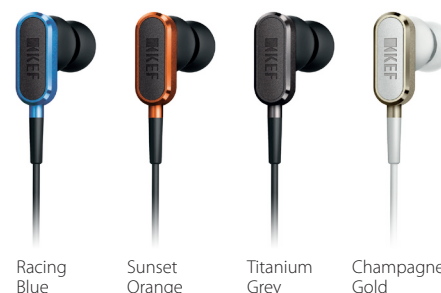

Úplné pohodlie a kompatibilita

Ergonómia slúchadiel je vynikajúca, lebo škrupina má optimálny uhol pre zasadenie do ucha - pohodlne zapadá pri zachovaní akustického výkonu. Veľmi tenké silikónové nástavce sú tak jemné, že si ani neuvedomíte, že ich nosíte v ušiach. Slúchadlá M100 sú kompatibilné so všetkými výrobkami značky Apple aj s väčšinou ďalších zariadení. Splňajú tiež požiadavky normy CENELEC pre ochranu pred nadmerným akustickým tlakom. Otvoria vám dvere do sveta špičkového zvuku, nech už sa vydáte kamkoľvek a na akokoľvek dlhú dobu.

Obsah balenia

- Hi-fi slúchadlá M100 so zabudovaným mikrofónom a ovládaním hlasitosti
- Pružné nástavce (malé, stredné a veľké)
- Letecký adaptér
- Puzdro na prenášanie

Parametre

Model	M100
Menič	10 mm
Frekvenčný rozsah	20~20 kHz
Citlivosť	97 dB ±4 dB (IEC-60711 pri 1 kHz)
Impedancia	16 ±15 % Ohm
Maximálny vstupný výkon	10 mW
Hlukový útlm	-25 dB
Dĺžka kábla	1,3 m
Konektor	3,5 mm
Hmotnosť	18 g

Navštívte: www.kef.com, kde sa dozviete viac o značke KEF i jej výrobkoch. Značka KEF si vyhradzuje právo doplniť alebo pozmeniť parametre výrobku v súlade s neustále prebiehajúcim výskumom a vývojom. E&OE.

Racing Blue

Sunset Orange

Titanium Grey

Champagne Gold