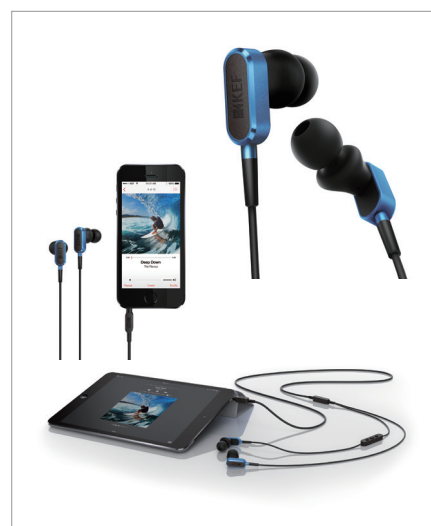

OBSESSED WITH HIGH RESOLUTION

Pohodlné, ľahké a kompaktné - nové hi-fi slúchadlá M100 od značky KEF sú síce najmenšie v rade M, ale vďaka modernému dizajnu a konštrukcii je kvalita ich zvuku úplne úžasná.

Zvuk s vysokým rozlíšením

Posadnutosť značky po dosiahnutí stále vyššieho rozlíšenia zvuku viedla k vývoju inovatívnych technológií, ktoré modelu M100 prepožičiavajú výrazne plnší, jasnejší a presnejší zvukový prejav, v ktorom je každý hlas aj nástroj jasne odlíšený. Posluchácky zážitok je vďaka tomu detailnejší a presvedčivejší, rovnako ako živé počúvanie. Čistota zvuku je jednoducho výnimočná.

Tieto kompaktné slúchadlá sú vybavené prepracovanými širokopásmovými 10mm neodymovými reproduktormi s výnimočnou dynamikou prejavu. Zvuk ďalej prechádza jedinečne zakriveným akustickým priestorom, ktorého tvar a hrúbka sú navrhnuté pre minimalizáciu ruchu, a tiež starostlivo vyladenou ozvučnicou smerujúcou zvuk priamo do ucha. Miera skreslenia je minimálna, a to okrem iného vďaka integrovanému nízko rezonančnému tlmiacemu prstencu z hustej peny. Jeho použitie umožňuje riadiť prúdenie vzduchu za meničom tak, aby sa posilňoval pohyb membrány a zároveň obmedzovali sekundárne harmonické frekvencie, ktoré znižujú kvalitu zvukového prejavu.

Presná konštrukcia