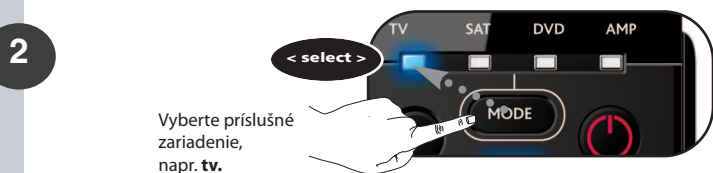

Ako ešte raz znie môj „inštalčný kód“?

Vaše diaľkové ovládanie ONE FOR ALL nastavujete jedným z nasledovných nástrojov:

- ONE FOR ALL SimpleSet
- Nastavenie priameho kódu
- Metóda vyhľadávania

Nasledujúce kroky vám priblížia systém vyhľadávania „inštalčného kódu“, ktorý je momentálne nastavený pre režim jednotlivých zariadení.

Stlačte tlačidlo **magic** a podržte ho stlačené 3 sekundy, až kým sa nerozsvieti indikátor režimu (modrý LED indikátor).

Vyberte príslušné zariadenie, napr. **tv**.

Stlačte 9 9 0.

--> Modrý LED indikátor dvakrát blikne.