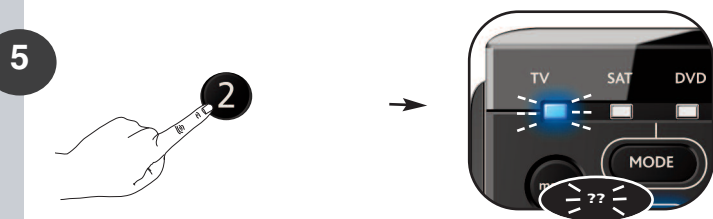

Stlačte tlačidlo **2** pre prvú číslicu vášho 4-ciferného nastavovacieho kódu a spočítajte, koľkokrát zabliká kontrolka LED. Ak kontrolka LED nezabliká, číslo je „0“.