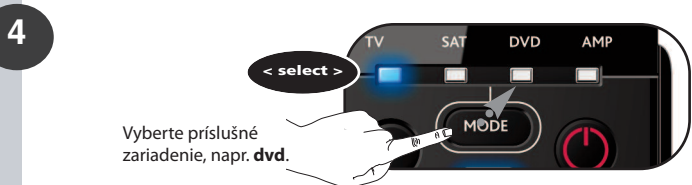

Stlačte tlačidlo **magic** a podržte ho stlačené 3 sekundy, až kým sa nerozsvieti indikátor režimu (modrý LED indikátor).

Stlačte 9 9 5. --> Modrý LED indikátor dvakrát blikne.

Stlačte tlačidlo, ku ktorému chcete funkciu priradiť (napr. červené tlačidlo).