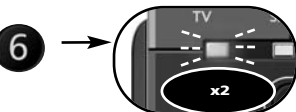

2

Stisknete a na 3 sekundy přidržte tlačítko **magic**, dokud se kontrolka režimu (modrá dioda LED) trvale nerozsvítí.

3

Vyberte odpovídající zařízení, např. TV.

4

Zadejte první kód uvedený pro vaše zařízení a značku (např. televizor Hitachi = 1576)