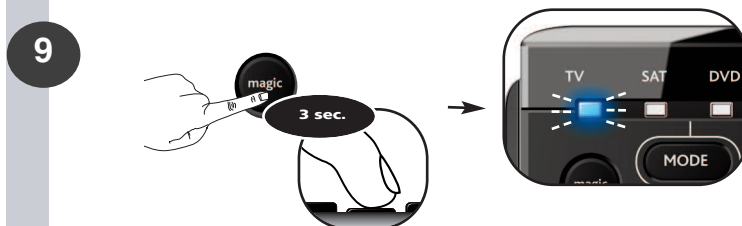

Vyberte príslušné zariadenie, napr. **dvd**.

Stlačte tlačidlo STOP (ZASTAVIŤ).

Stlačte tlačidlo POWER (NAPÁJANIE).

Vyberte príslušné zariadenie, napr. **tv**.

Stlačte tlačidlo POWER (NAPÁJANIE).

Stlačte tlačidlo MAGIC a podržte ho stlačené 3 sekundy. --> Modrý LED indikátor dvakrát blikne a zhasne úplne.