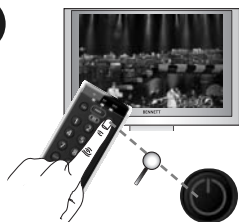

Stisknete Power.