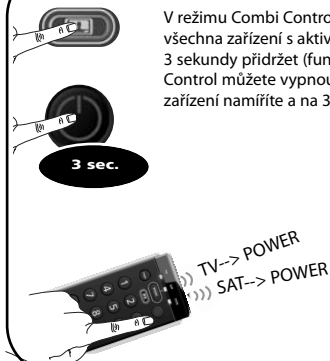

"Combi Control"

TV + SAT

Po nastavení televizoru a satelitního přijímače se automaticky naprogramuje.

Master Power (Combi Control)

V režimu Combi Control umožňuje tlačítko POWER vypínat a zapínat všechna zařízení s aktivovaným nastavením Combi Control – stačí jej na 3 sekundy přidržet (funkce Master). Např. kombinací 1 v režimu Combi Control můžete vypnout televizor a set-top-box, že ovladač na tato zařízení namíříte a na 3 sekundy stisknete a přidržíte tlačítko POWER.