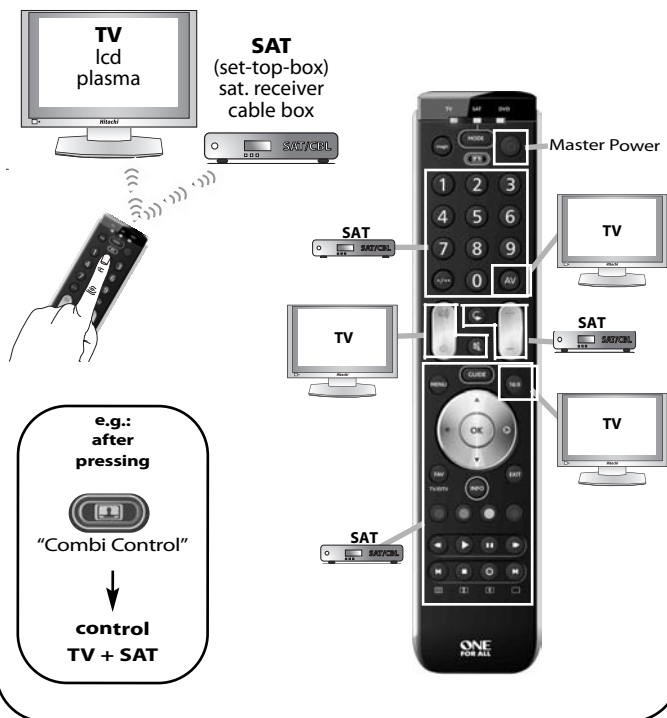

Zrušení přiřazení zařízení k funkci ovládání hlasitosti

- 1) Stiskněte a na 3 sekundy přidrže tlačítko **magic**, dokud se kontrolka režimu (modrá dioda LED) trvale nerozsvítí.
- 2) Stiskněte 9 9 3.
- 3) Stiskněte VOL +.

Všechna zařízení budou odesílat své vlastní signály VOL+, VOL- a MUTE (Ztišení).

ONE FOR ALL Combi Control

Nyní již pravděpodobně máte dálkový ovladač ONE FOR ALL nastaven tak, aby jej bylo možno použít k ovládání všech (nebo většiny) vašich zařízení. Nebylo by pohodlné, kdybyste nemuseli pokaždé volit typ zařízení? Tohoto lze dosáhnout pomocí funkce ONE FOR ALL Combi control. Funkce Combi control vám umožňuje současně ovládat až 3 zařízení (např. současně ovládat televizor a stb).

"Combi Control"

TV + SAT

Po nastavení televizoru a satelitního přijímače se automaticky naprogramuje.

Master Power (Combi Control)

V režimu Combi Control umožňuje tlačítko POWER vypínat a zapínat všechna zařízení s aktivovaným nastavením Combi Control – stačí jej na 3 sekundy přidržet (funkce Master). Např. kombinací 1 v režimu Combi Control můžete vypnout televizor a set-top-box, že ovladač na tato zařízení namíříte a na 3 sekundy stisknete a přidržíte tlačítko POWER.