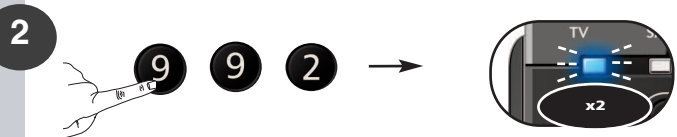

• Ako ešte raz znie môj inštalčný kód?

Zistíte, ktorý kód je momentálne nastavený pod jednotlivými spomedzi 4 režimov pre zariadenia

strany 5

Môj kód znie?

Zmena priradeného režimu

Táto funkcia vám dáva možnosť naprogramovať 2 (alebo viac) zariadení rovnakého typu pre jedno diaľkové ovládanie ONE FOR ALL (napr. dva televízory). V nasledujúcom príklade popisujeme situáciu, ak by ste chceli nainštalovať ďalšiu televíziu. Za týmto účelom musíte zmeniť priradenie napr. režimu „sat“ na režim „tv“.

Príklad. Ako zmeniť priradenie režimu „sat“ na „tv“:

Stlačte tlačidlo **magic** a podržte ho stlačené 3 sekundy, až kým sa nerozsvieti indikátor režimu (modrý LED indikátor).

Stlačte 9 9 2. -->

--> Modrý LED indikátor dvakrát blikne.