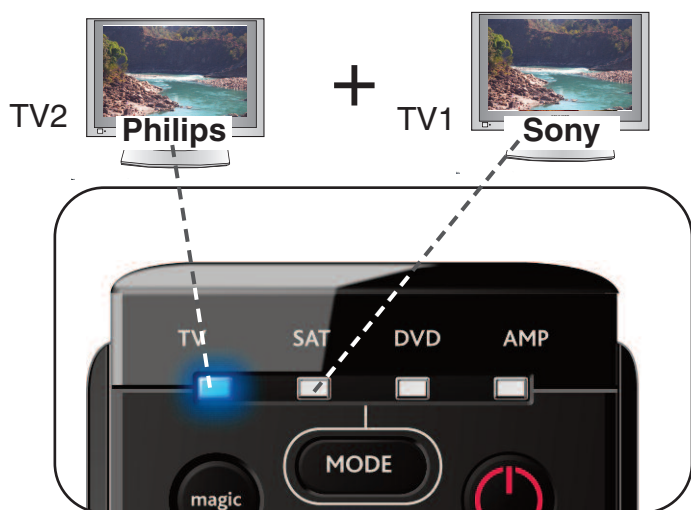

• Ako ešte raz znie môj inštalčný kód?

Zistíte, ktorý kód je momentálne nastavený pod jednotlivými spomedzi 4 režimov pre zariadenia

strany 5

Môj kód znie?

Zmena priradeného režimu

Táto funkcia vám dáva možnosť naprogramovať 2 (alebo viac) zariadení rovnakého typu pre jedno diaľkové ovládanie ONE FOR ALL (napr. dva televízory). V nasledujúcom príklade popisujeme situáciu, ak by ste chceli nainštalovať ďalšiu televíziu. Za týmto účelom musíte zmeniť priradenie napr. režimu „sat“ na režim „tv“.

Príklad. Ako zmeniť priradenie režimu „sat“ na „tv“:

Stlačte tlačidlo **magic** a podržte ho stlačené 3 sekundy, až kým sa nerozsvieti indikátor režimu (modrý LED indikátor).

Stlačte 9 9 2. -->

--> Modrý LED indikátor dvakrát blikne.

Vyberte cieľové zariadenie, napr. **tv**.

Stlačte a uvoľnite tlačidlo **magic**.

Vyberte cieľové zariadenie, napr. **sat**.

Stlačte a uvoľnite tlačidlo **magic**.

--> Modrý LED indikátor dvakrát blikne.

Gratulujeme! Úspešne ste zmenili priradenie režimu „sat“ tak, aby sa z neho stal druhý režim „tv“.