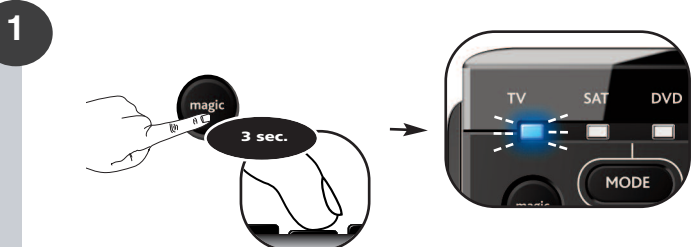

Macro

Dialkové ovládanie ONE FOR ALL môžete naprogramovať tak, aby odosielalo sekvenciu príkazov stlačením jediného tlačidla. Svoje pohodlie môžete zvýšiť tým, že ľubovoľnú pravidelne používanú sekvenciu klávesov zredukujete na stlačenie jediného tlačidla.

Môžete mať napríklad záujem o vytvorenie nasledovného makra:

1. príkaz: dvd --> ZASTAVIŤ
2. príkaz: dvd --> VYPNÚŤ
3. príkaz: tv --> VYPNÚŤ

Ak chcete naprogramovať vyššie uvedené makro napríklad na „červené“ tlačidlo na diaľkovom ovládači ONE FOR ALL:

Stlačte tlačidlo **magic** a podržte ho stlačené 3 sekundy, až kým sa nerozsvieti indikátor režimu (modrý LED indikátor).