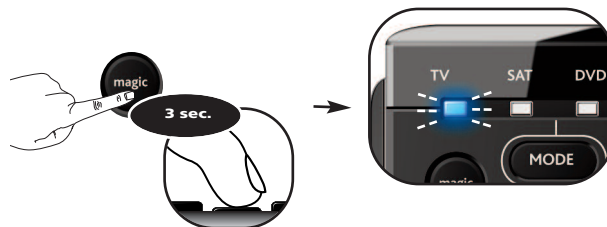

- 1) Stlačte tlačidlo **magic** a podržte ho stlačené 3 sekundy, až kým sa nerozsvieti indikátor režimu (modrý LED indikátor).
- 2) Stlačte 9 9 2.
- 3) Vyberte príslušný režim zariadenia, ktorý chcete obnoviť do pôvodného režimu (napr. vyberte koncový prijímač).
- 4) Dvakrát stlačte tlačidlo **magic**. --> Modrý LED indikátor dvakrát blikne.

Potom

vám služby zákazníkom poskytnú:

- Kód funkcie (5-ciferný) pre každú požadovanú funkciu.

Keď obdržíte svoje kódy funkcií od služieb zákazníkom, môžete kód jednoducho naprogramovať:

Príklad: Ako dostať funkciu „I/II (mono/stereo)“ z vášho pôvodného STRATENÉHO alebo POKAZENÉHO diaľkového ovládača na „červené tlačidlo“ diaľkového ovládača ONE FOR ALL.

1

Vyberte príslušné zariadenie, napr. tv.

2

Stlačte tlačidlo **magic** a podržte ho stlačené 3 sekundy, až kým sa nerozsvieti indikátor režimu (modrý LED indikátor).

3

Stlačte 9 9 4.

--> Modrý LED indikátor dvakrát blikne.