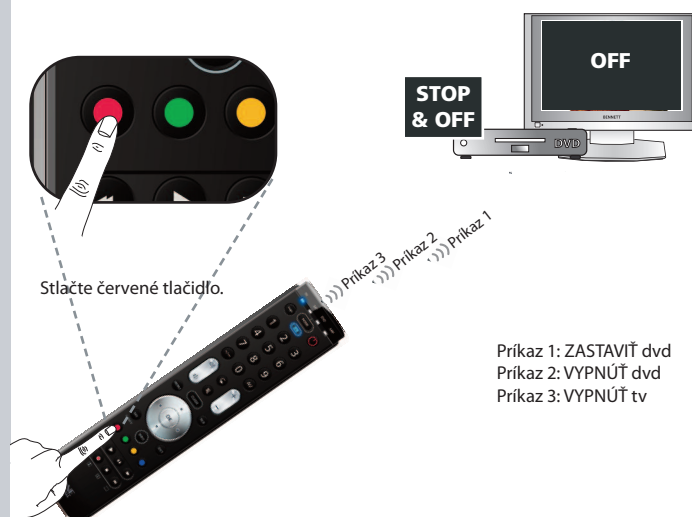

Príkaz 1: ZASTAVIŤ dvd
Príkaz 2: VYPNÚŤ dvd
Príkaz 3: VYPNÚŤ tv

Ako obnoviť funkciu, ktorá bola pôvodne priradená k tlačidlu makra?

1) Stlačte tlačidlo **magic** a podržte ho stlačené 3 sekundy, až kým sa nerozsvieti indikátor režimu (modrý LED indikátor).
2) Stlačte 9 9 5.
3) Dvakrát stlačte príslušné tlačidlo makra (napr. červené tlačidlo).
4) Stlačte a na 3 sek. podržte stlačené tlačidlo magic. Modrý LED indikátor dvakrát blikne.