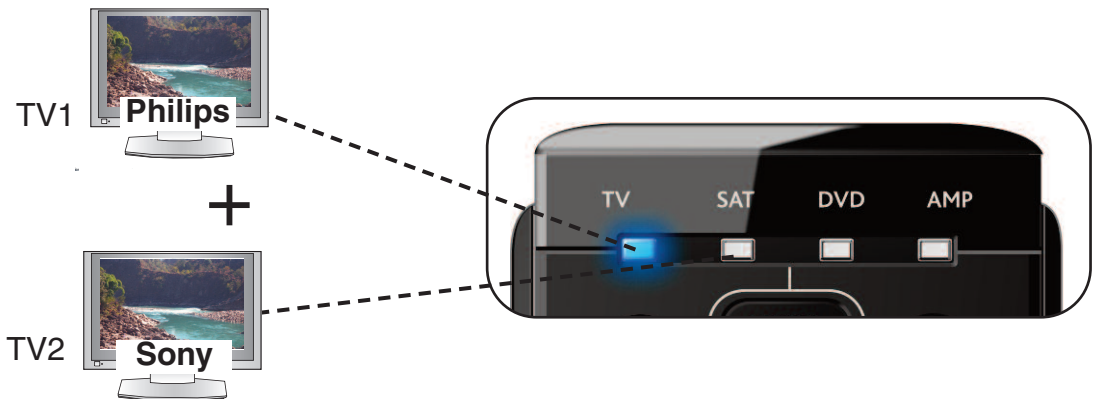

"Combi Control"

TV + SAT

Po nastavení televizoru a satelitního přijímače se automaticky naprogramuje.

Master Power (Combi Control)

V režimu Combi Control umožňuje tlačítko POWER vypínat a zapínat všechna zařízení s aktivovaným nastavením Combi Control – stačí jej na 3 sekundy přidržet (funkce Master). Např. kombinací 1 v režimu Combi Control můžete vypnout televizor a set-top-box, že ovladač na tato zařízení namíříte a na 3 sekundy stisknete a přidržíte tlačítko POWER.

• Zmena priradeného režimu

Ako nastaviť dve (alebo viac) zariadení rovnakého typu.

strany 2

• Key Magic[®]

Umožňuje vám získať funkcie zo STRATENÉHO alebo POKAZENÉHO pôvodného diaľkového ovládača.

strany 3