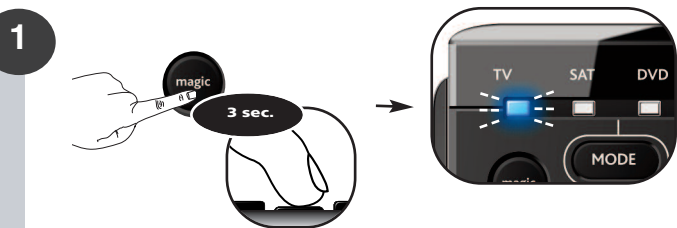

• Ako ešte raz znie môj inštalčný kód?

Zistíte, ktorý kód je momentálne nastavený pod jednotlivými spomedzi 4 režimov pre zariadenia

strany 5

Môj kód znie?

Zmena priradeného režimu

Táto funkcia vám dáva možnosť naprogramovať 2 (alebo viac) zariadení rovnakého typu pre jedno diaľkové ovládanie ONE FOR ALL (napr. dva televízory). V nasledujúcom príklade popisujeme situáciu, ak by ste chceli nainštalovať ďalšiu televíziu. Za týmto účelom musíte zmeniť priradenie napr. režimu „sat“ na režim „tv“.

Príklad. Ako zmeniť priradenie režimu „sat“ na „tv“:

Stlačte tlačidlo **magic** a podržte ho stlačené 3 sekundy, až kým sa nerozsvieti indikátor režimu (modrý LED indikátor).

Stlačte 9 9 2. -->

--> Modrý LED indikátor dvakrát blikne.

Vyberte cieľové zariadenie, napr. **tv**.

Stlačte a uvoľnite tlačidlo **magic**.

Vyberte cieľové zariadenie, napr. **sat**.

Stlačte a uvoľnite tlačidlo **magic**.

--> Modrý LED indikátor dvakrát blikne.

Gratulujeme! Úspešne ste zmenili priradenie režimu „sat“ tak, aby sa z neho stal druhý režim „tv“.