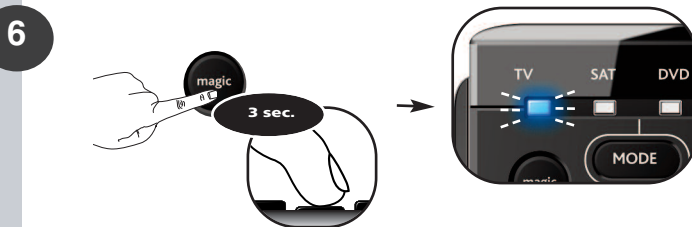

Príklad. Ako zmeniť priradenie režimu „sat“ na „tv“:

Stlačte tlačidlo **magic** a podržte ho stlačené 3 sekundy, až kým sa nerozsvieti indikátor režimu (modrý LED indikátor).

Stlačte 9 9 2. -->

--> Modrý LED indikátor dvakrát blikne.

Vyberte cieľové zariadenie, napr. **tv**.

Stlačte a uvoľnite tlačidlo **magic**.

Vyberte cieľové zariadenie, napr. **sat**.

Stlačte a uvoľnite tlačidlo **magic**.

--> Modrý LED indikátor dvakrát blikne.

Gratulujeme! Úspešne ste zmenili priradenie režimu „sat“ tak, aby sa z neho stal druhý režim „tv“.