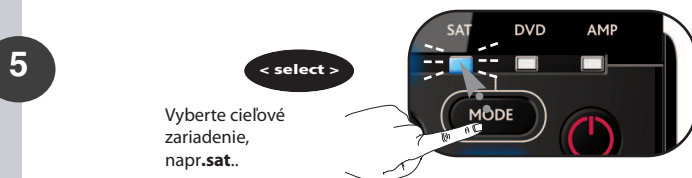

• Ako ešte raz znie môj inštalčný kód?

Zistíte, ktorý kód je momentálne nastavený pod jednotlivými spomedzi 4 režimov pre zariadenia

strany 5

Môj kód znie?

Zmena priradeného režimu

Táto funkcia vám dáva možnosť naprogramovať 2 (alebo viac) zariadení rovnakého typu pre jedno diaľkové ovládanie ONE FOR ALL (napr. dva televízory). V nasledujúcom príklade popisujeme situáciu, ak by ste chceli nainštalovať ďalšiu televíziu. Za týmto účelom musíte zmeniť priradenie napr. režimu „sat“ na režim „tv“.

Príklad. Ako zmeniť priradenie režimu „sat“ na „tv“:

Stlačte tlačidlo **magic** a podržte ho stlačené 3 sekundy, až kým sa nerozsvieti indikátor režimu (modrý LED indikátor).

Stlačte 9 9 2. -->

--> Modrý LED indikátor dvakrát blikne.

Vyberte cieľové zariadenie, napr. **tv**.

Stlačte a uvoľnite tlačidlo **magic**.

Vyberte cieľové zariadenie, napr. **sat**.

Stlačte a uvoľnite tlačidlo **magic**.

--> Modrý LED indikátor dvakrát blikne.

Gratulujeme! Úspešne ste zmenili priradenie režimu „sat“ tak, aby sa z neho stal druhý režim „tv“.