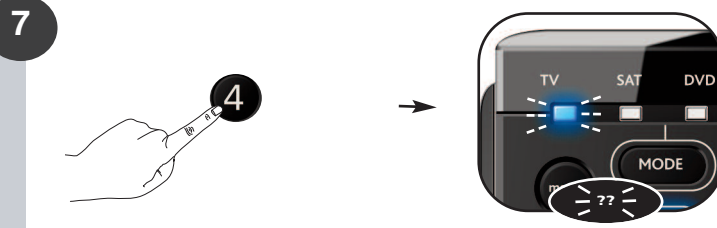

Stlačte tlačidlo **4** pre prvú číslicu vášho 4-ciferného nastavovacieho kódu a spočítajte, koľkokrát zabliká kontrolka LED. Ak kontrolka LED nezabliká, číslo je „0“.

Gratulujeme! Úspešne ste blikaním nastavili svoj inštalčný kód v režime tv.

Vaše „inštalčné kódy“:

Prevádzkový reset

Prevádzkový reset vymaže všetky naučené funkcie vo všetkých režimoch, ako aj niektoré ďalšie naprogramované funkcie, ako sú napr. Key Magic® a makrá.

1) Stlačte tlačidlo **magic** a podržte ho stlačené 3 sekundy, až kým sa nerozsvieti indikátor režimu (modrý LED indikátor).
2) Stlačte 9 8 0. Modrý LED indikátor dvakrát blikne.