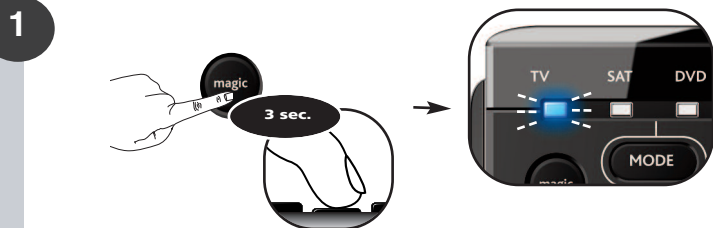

Príkaz 1: ZASTAVIŤ dvd
Príkaz 2: VYPNÚŤ dvd
Príkaz 3: VYPNÚŤ tv

Ako obnoviť funkciu, ktorá bola pôvodne priradená k tlačidlu makra?

- 1) Stlačte tlačidlo **magic** a podržte ho stlačené 3 sekundy, až kým sa nerozsvieti indikátor režimu (modrý LED indikátor).
- 2) Stlačte 9 9 5.
- 3) Dvakrát stlačte príslušné tlačidlo makra (napr. červené tlačidlo).
- 4) Stlačte a na 3 sek. podržte stlačené tlačidlo magic. Modrý LED indikátor dvakrát blikne.

Ako ešte raz znie môj „inštalčný kód“?

Vaše diaľkové ovládanie ONE FOR ALL nastavujete jedným z nasledovných nástrojov:

- ONE FOR ALL SimpleSet
- Nastavenie priameho kódu
- Metóda vyhľadávania

Nasledujúce kroky vám priblížia systém vyhľadávania „inštalčného kódu“, ktorý je momentálne nastavený pre režim jednotlivých zariadení.

Stlačte tlačidlo **magic** a podržte ho stlačené 3 sekundy, až kým sa nerozsvieti indikátor režimu (modrý LED indikátor).

Vyberte príslušné zariadenie, napr. **tv**.

Stlačte 9 9 0.

--> Modrý LED indikátor dvakrát blikne.