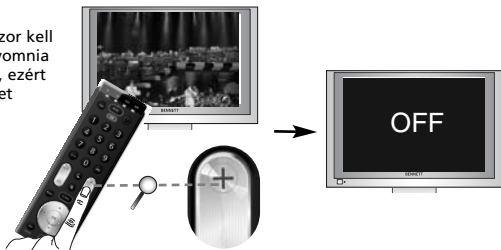

Metoda vyhledávání

Metoda vyhledávání umožňuje najít kód vašeho zařízení prohledáním všech kódů obsažených v paměti dálkového ovládání ONE FOR ALL. Metodu vyhledávání můžete také použít, pokud vaše značka není v seznamu vůbec uvedena. Metoda vyhledávání umožňuje najít

Příklad: Postup vyhledání kódu televizního přijímače:

1. Stiskněte a na 3 sekundy přidrže tlačítko **magic**, dokud se kontrolka režimu (modrá dioda LED) trvale nerozsvítí.
2. Vyberte odpovídající zařízení, např. TV.
3. Stiskněte tlačítka 9 9 1.
4. Potom stiskněte tlačítko POWER.
5. Opakovaně stiskněte tlačítko CH+, dokud se zařízení nevyklopí.

Lehet, hogy sokszor kell a gombot megnyomni (akár 150-szer is), ezért az eljárás türelmet igényel.

6. Jakmile se zařízení vypne, uložte kód stisknutím tlačítka **magic**.

Gratulujeme! Nyní byste měli být schopni své zařízení ZAPNOUT a úspěšně jej ovládat.