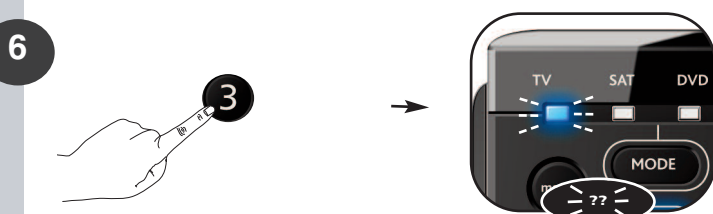

Stlačte tlačidlo **3** pre prvú číslicu vášho 4-ciferného nastavovacieho kódu a spočítajte, koľkokrát zabliká kontrolka LED. Ak kontrolka LED nezabliká, číslo je „0“.