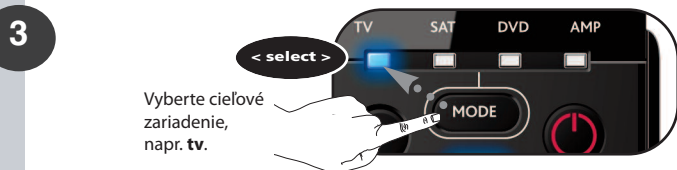

• Ako ešte raz znie môj inštalčný kód?

Zistíte, ktorý kód je momentálne nastavený pod jednotlivými spomedzi 4 režimov pre zariadenia

strany 5

Môj kód znie?

Zmena priradeného režimu

Táto funkcia vám dáva možnosť naprogramovať 2 (alebo viac) zariadení rovnakého typu pre jedno diaľkové ovládanie ONE FOR ALL (napr. dva televízory). V nasledujúcom príklade popisujeme situáciu, ak by ste chceli nainštalovať ďalšiu televíziu. Za týmto účelom musíte zmeniť priradenie napr. režimu „sat“ na režim „tv“.

Príklad. Ako zmeniť priradenie režimu „sat“ na „tv“:

Stlačte tlačidlo **magic** a podržte ho stlačené 3 sekundy, až kým sa nerozsvieti indikátor režimu (modrý LED indikátor).

Stlačte 9 9 2. -->

--> Modrý LED indikátor dvakrát blikne.

Vyberte cieľové zariadenie, napr. **tv**.

Stlačte a uvoľnite tlačidlo **magic**.

Vyberte cieľové zariadenie, napr. **sat**.

Stlačte a uvoľnite tlačidlo **magic**.

--> Modrý LED indikátor dvakrát blikne.

Gratulujeme! Úspešne ste zmenili priradenie režimu „sat“ tak, aby sa z neho stal druhý režim „tv“.