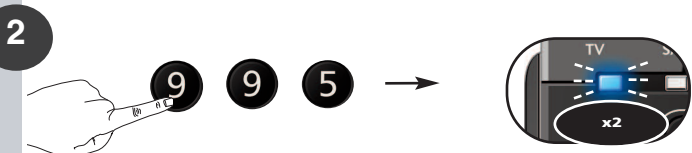

Stlačte 9 9 5. --> Modrý LED indikátor dvakrát blikne.