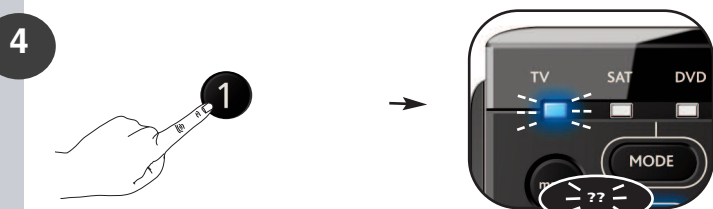

Stlačte tlačidlo **magic** a podržte ho stlačené 3 sekundy, až kým sa nerozsvieti indikátor režimu (modrý LED indikátor).

Vyberte príslušné zariadenie, napr. **tv**.

Stlačte 9 9 0.

--> Modrý LED indikátor dvakrát blikne.