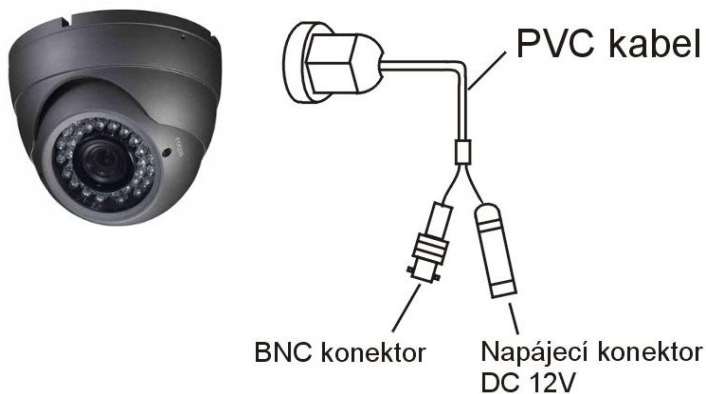

Barevná venkovní kamera

H2204

MONITOROVACÍ TECHNIKA

*H2204

Dovozce do ČR:
EMOS spol. s r.o.
Dodavatel pro SR:
EMOS SK s.r.o.

www.monitorovaci-technika.cz

Technické parametry:

Barevná Dome CCD voděodolná kamera s OSD	
Rozlišení:	700TV řádků
IR přísvit:	IR LED:36Ks, Dosvit 35m
Objektiv:	varifokální, 2,8-12mm
Hmotnost:	500g
Rozměry:	12x12x9cm
Napájení:	12V DC

Zapojení:

Instalace:

- Odšroubujte spodní díl kamery od krytu
- Montážní rám upevněte na zeď
- Připojte kameru ke kabeláži signálu a napájení
- Nastavte pomocí šroubováku vhodnou šíři objektivu a doostřete obraz
- Nastavte parametry v menu (volitelné)

Pro vstup do nastavovacího menu stiskněte ovladač na přívodním kabelu.

- Zasadte kameru tak, aby se dotýkala gumových ploch
- Nastavte optimální natočení kamery
- Zašroubujte kryt zpět

Umístění nastavovacích prvků objektivu: